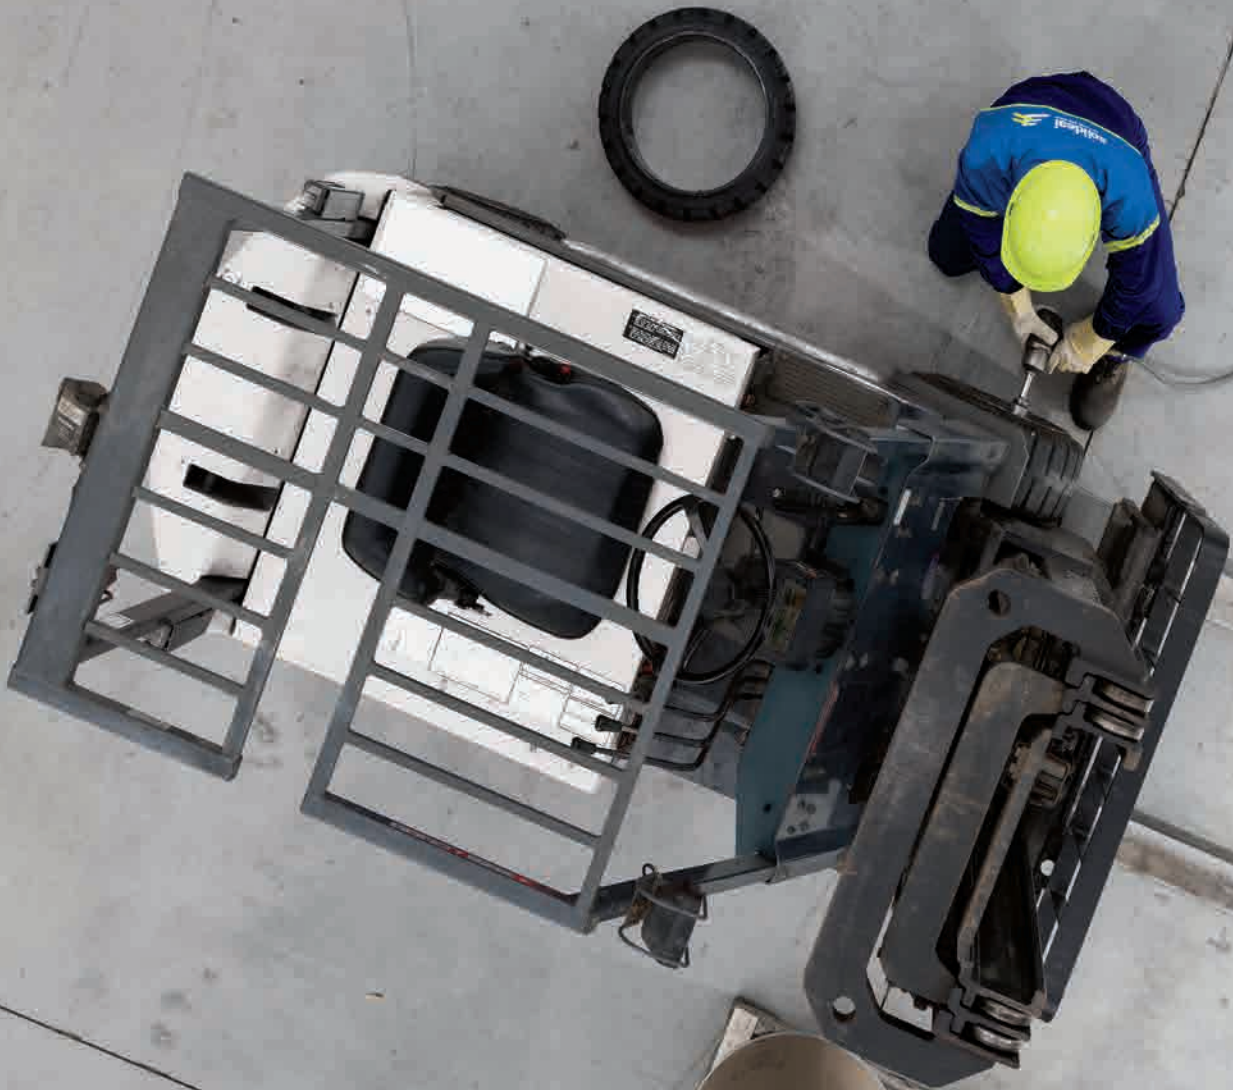

Suministro y montaje

Servicio completo de ruedas
para carretillas elevadoras

Preparados para mantener su movilidad

Seleccione la solución que mejor se adapte a sus necesidades y obtenga un servicio personalizado al mejor precio por hora de operación. Nuestra oferta incluye una respuesta a tiempo, análisis de flota, gama de ruedas de alta calidad y técnicos expertos. Y como tenemos la mayor base de clientes de la industria, conocemos todo lo referido a ruedas industriales.

Suministro y montaje

Servicio completo de ruedas para carretillas elevadora

Nuestro servicio principal, el montaje in situ de ruedas de carretillas elevadoras con la mejor gama de productos posible seleccionada específicamente para su flota y garantizando el coste de operación más bajo. El nivel de servicio es personalizado según el análisis de su flota y las necesidades de su empresa.

IN SITU TALLER MOVIL

Taller móvil

Dondequiera que estén sus ruedas y su carretilla elevadora, Solideal on-site service se hará cargo de usted. Con la mayor flota global de talleres móviles estamos seguros de estar cerca de usted. Gracias a las furgonetas de servicio especialmente diseñadas para funcionar como talleres móviles, ofrecemos el servicio de ruedas para carretillas elevadoras más conveniente en sus alrededores. Simplemente díganos cuándo y dónde, y nos encargaremos de todo, sin necesidad de soporte adicional en su entorno (energía, espacio, etc.). Además, ofrecemos el mejor servicio de instalación de ruedas del mercado.